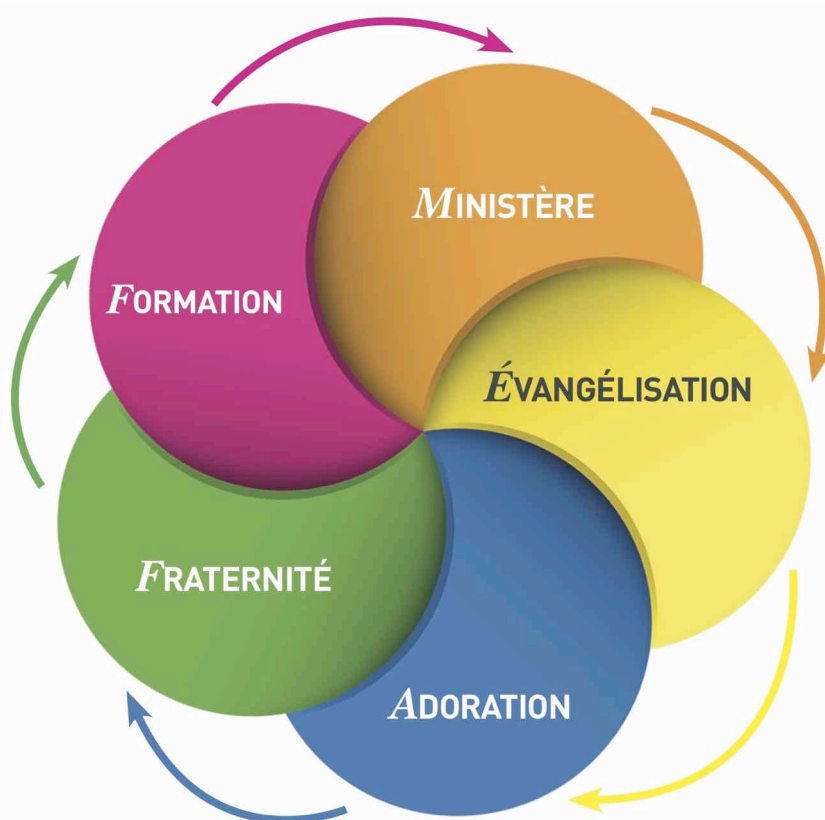

- **12H30 – Crèvecœur : Office du Milieu du Jour**, à la chapelle de la communauté religieuse des Filles du Saint Esprit, 36 Rue de Marseille.
- **12H45 – Crèvecœur : Rencontre avec la communauté religieuse des Filles du Saint Esprit.**
- **14H30 – Crèvecœur : Visite de la Maison de Retraite du Parc**, rencontre des résidents et du personnel soignant.
- **16H00 – Verderel-les-Sauqueuse : Visite d'une exploitation agricole**, rencontre avec les exploitants.
- **18H30 – Crèvecœur : Messe de clôture de la visite pastorale**, à l'église.

Pour les rencontres spécifiques (en noir), si vous êtes concernés, vous pouvez nous indiquer votre présence par internet :

visitepastorale.paroissecrevecoeur.net

ou, à défaut, par téléphone (laissez un message).

.

5 points essentiels de notre vie paroissiale que notre évêque pourra découvrir pendant sa visite pastorale :

Nous avons vocation à porter du fruit en abondance, un fruit qui demeure pour l'éternité pour la gloire de Dieu, le salut du monde et notre joie (cf. Jn 15, 8.16).